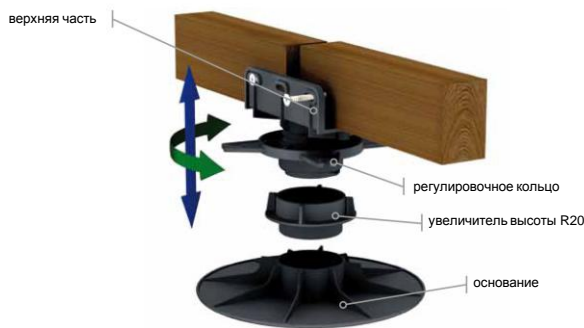

РЕГУЛИРУЕМЫЕ ОПОРЫ **FOREST STYLE** ДЛЯ УКЛАДКИ ТЕРРАС НА ЛАГАХ

Специально оптимизированные для строительства террас с использованием лаг, опоры Forest Style позволяют производить укладку террасной доски быстро и легко.

Опоры упакованы в мешки из биоразлагаемого пластика по 50 шт. для моделей B40 и B50, по 25 шт. для моделей B, по 500 шт. для увеличителей высоты R20 и по 150 шт. для R60. Доставляются на паллетах, под пленкой.