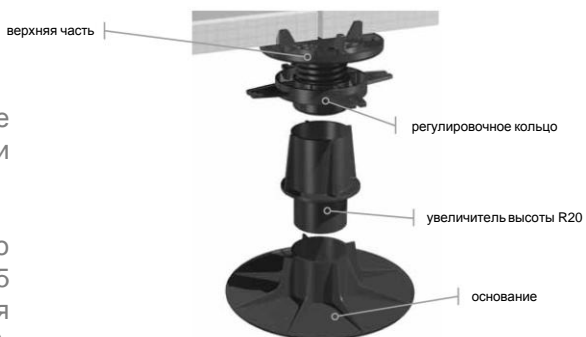

РЕГУЛИРУЕМЫЕ ОПОРЫ **FOREST STYLE** ДЛЯ УКЛАДКИ ТЕРРАСНОЙ ПЛИТКИ

Опоры Forest Style для террасных паркетов кроме своей высокой прочности, обеспечивают еще и очень простой монтаж террас!

Опоры упакованы в мешки из биоразлагаемого полимера по 50 шт. для моделей Н40 и Н50, по 25 шт. для моделей Н70 и Н100, по 500 шт. для увеличителей высоты R20 и по 150 шт. для R60. Доставляются на паллетах, под пленкой.

Н35	Н50	Н70	Н100
Высота от 35 до 50 мм	Высота от 50 до 70 мм	Высота от 70 до 110 мм	Высота от 100 до 170 мм