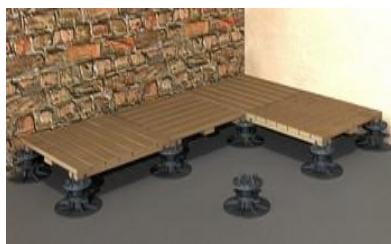

FOREST STYLE

РЕГУЛИРУЕМЫЕ ОПОРЫ **FOREST STYLE**

РЕГУЛИРУЕМЫЕ ОПОРЫ **FOREST STYLE** ДЛЯ УКЛАДКИ ТЕРРАСНОЙ ПЛИТКИ

Опоры Forest Style для террасных паркетов кроме своей высокой прочности, обеспечивают еще и очень простой монтаж террас!

Опоры упакованы в мешки из биоразлагаемого полимера по 50 шт. для моделей Н40 и Н50, по 25 шт. для моделей Н70 и Н100, по 500 шт. для увеличителей высоты R20 и по 150 шт. для R60. Доставляются на паллетах, под пленкой.

Н35	Н50	Н70	Н100
Высота от 35 до 50 мм	Высота от 50 до 70 мм	Высота от 70 до 110 мм	Высота от 100 до 170 мм

ВЫПОЛНЕНИЕ РАБОТ

Высокая устойчивость!

Очень простые в монтаже, опоры Forest Style изготовлены из полипропилена с минимальным содержанием талька (20%).

Соответствие техническим нормам производства Forest Style гарантирует 100% французское производство, соблюдающее все действующие нормы и стандарты

FOREST STYLE
РЕГУЛИРУЕМЫЕ ОПОРЫ

Для того, чтобы приобрести нашу продукцию или получить консультации специалиста свяжитесь с нами по телефону:

+7 (495) 966-23-86